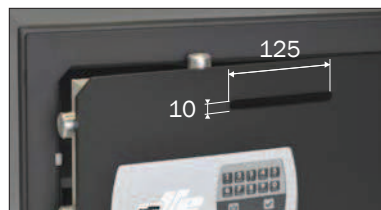

BUZÓN ANTIPESCA
TAMPER-PROOF LETTERBOX ANTI-FISHING SLOT
FENTE TIRELIRE AVEC SYSTÈME ANTI-PÊCHE

Nivel de seguridad alto. Ajuste perfecto entre puerta y marco con un diseño innovador. Gran variedad de tamaños y fondos.

Posibilidad de 3 tipos de versiones distintas de cierre. La versión electrónica va equipada con el sistema **ocluo. Las nuevas prestaciones de la cerradura van desde la apertura retardada hasta la apertura por coacción. Además incorpora tecnología bluetooth 4.0 para conectarse a cualquier dispositivo IOS y Android mediante una aplicación.**

- Puerta y marco de acero de 10 mm. de espesor.
- Caja de acero de 1,5 mm. de espesor.
- Blindaje anti-taladro.
- Bulones giratorios de Ø 25 mm.: 3 laterales (2 en el mod. 1001), 1 superior y 1 inferior .
- Posibilidad de apertura a la izquierda.
- Acabado en pintura epoxi-poliéster polimerizada a 180 °C. Color RAL 8019.

High security level. Perfect adjustment between door and frame, with innovative design. Wide range of sizes and depths.

Possibility of having 3 different lock versions. The electronic version is equipped with **ocluo** system. The new lock features go from the delayed opening to the duress code for door opening. Besides, it incorporates the 4.0 bluetooth technology to connect to any IOS or Android devices through an application.

- 10-mm thick steel door and frame.
- 1,5-mm thick steel body.
- Drill-proof armour plating.
- Ø25-mm revolving bolts: 3 at the side (2 on 1001 model), 1 at the top and 1 at the bottom.
- Permits left-side opening.
- Epoxy-polyester paint finish, polymerised at 180 °C. Colour RAL 8019.

Niveau de sécurité élevé. Ajustement parfait entre la porte et le cadre avec un design innovant. Grand choix de tailles et de fonds.

*Possibilité d'avoir 3 versions différentes de verrouillage. La version électronique est équipée avec le système **ocluo**.*

Les nouvelles fonctions de la serrure allant de la ouverture retardé à code de contrainte pour ouverture. En outre, elle incorpore la technologie bluetooth 4.0 pour se connecter à n'importe quel appareil IOS ou Android à travers d'une application.

- Porte et cadre en acier de 10 mm. d'épaisseur.
- Coffre in acier de 1,5 mm. épaisseur.
- Blindage anti-perçage.
- Pênes tournants de Ø 25 mm.: 3 latéraux (2 dans le modèle 1001), 1 supérieur et 1 inférieur.
- Possibilité d'ouverture à gauche.
- Finition avec peinture époxy-polyester polymérisée à 180 °C. Couleur RAL 8019.